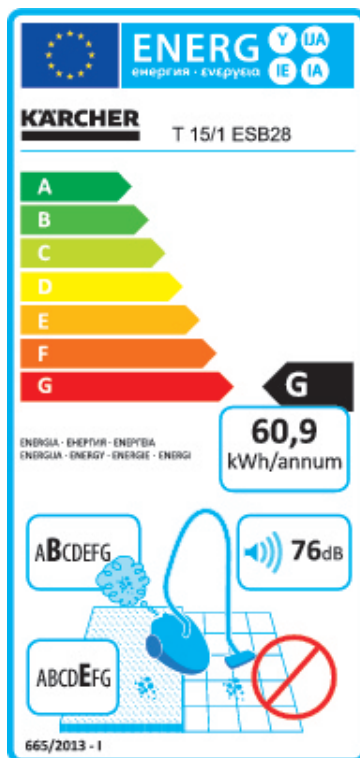

Kärcher

Model č.	T 15/1 HEPA + ESB 28	
Třída energetické účinnosti	G	
Roční spotřeba energie	kWh / rok	60,9
Přibližná hodnota roční spotřeby energie (v kWh za rok) na základě 50 cyklů čištění. Skutečná roční spotřeba energie bude záviset na tom, jak je spotřebič používán.		
Třída účinnosti čištění pro koberce	E	
Třída účinnosti čištění pro tvrdé podlahy	-*	
Třída emisí prachu vysavače	B	
Hladina akustického výkonu	dB(A)	76
Jmenovitý příkon	W	1180
Objednávací číslo	1.355-242.0	

Datum vytvoření tabulky: 08/2017

*Dodávaná trubice není vhodná pro použití na tvrdých podlahách.

Rádi Vám poradíme:

Head Office Germany
Alfred Kärcher GmbH & Co. KG
Alfred-Kärcher-Straße 28–40
71364 Winnenden
Phone +49 7195-14-0
Fax +49 7195-14-2212
www.kaercher.com