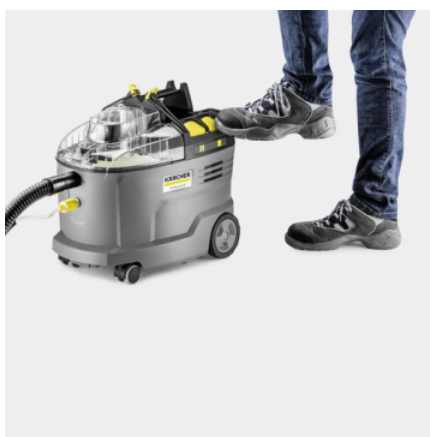

Výkonná 36V baterie Kärcher Battery Power+

- Bezdrátová svoboda pohybu.
- Real Time Technology s LCD displejem na baterii: zbývající doba chodu, zbývající doba nabití baterie a kapacita baterie.
- Kompatibilní se všemi stroji z 36V bateriové platformy Kärcher Battery Power+.

Odolný, robustní design stroje

- Dlouhá životnost zajišťuje vysokou účinnost.
- Robustní a odolné membránové čerpadlo.
- Dvě velká tlačítka ovládaná rukou nebo nohou pro pohodlí.

Kompletní sada příslušenství pro čištění koberec

- Flexibilní sací břit pro optimální úhel sání a dokonalé výsledky sušení.
- Podlahová hubice o šířce 240 mm s integrovanou odsávací trubicí.
- Ergonomický obouruční úchop pro extra pohodlí uživatele.