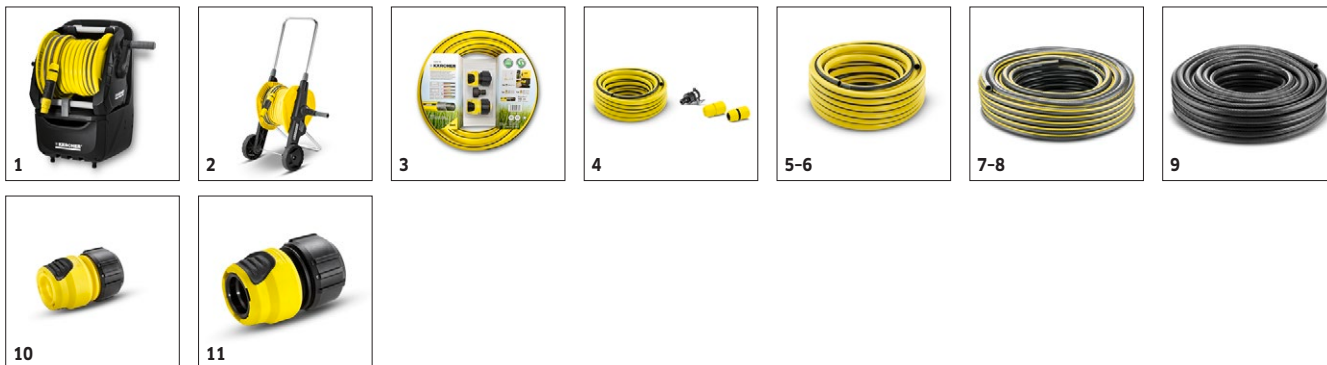

K 3 POWER CONTROL

1.676-100.0

KÄRCHER

		Objednáací číslo						Cena	
Uložení hadic a hadicové vozíky									
	1	2.645-165.0							☐
Hadicový vozík HT 3.420 Kit 5/8"	2	2.645-167.0							☐
Hadice									
Sada hadic pro vysokotlaké čištění	3	2.645-156.0							☐
Sada hadic pro zásobování vodou	4	2.645-258.0							☐
Zahradní hadice 1/2" PrimoFlex 20 m	5	2.645-138.0							☐
Zahradní hadice 3/4" PrimoFlex 25 m	6	2.645-142.0							☐
Zahradní hadice 1/2" Performance Plus 20 m	7	2.645-318.0							☐
Zahradní hadice 3/4" Performance Plus 25 m	8	2.645-322.0							☐
Zahradní hadice 1/2" Performance Premium 20 m	9	2.645-324.0							☐
Hadicové zástrčné systémy									
Univerzální hadicová spojka Plus	10	2.645-193.0						Univerzální hadicová spojka Plus s rukojetí z měkkého plastu pro komfortní manipulaci. Kompatibilní se všemi západkovými systémy.	☐
Univerzální hadicová spojka Plus s Aqua stopem	11	2.645-194.0						Univerzální hadicová spojka Plus vybavená Aqua stopem. S rukojetí z měkkého plastu pro komfortní manipulaci. Kompatibilní se všemi západkovými systémy.	☐

■ Obsaženo v objemu dodávky. □ Volitelné příslušenství