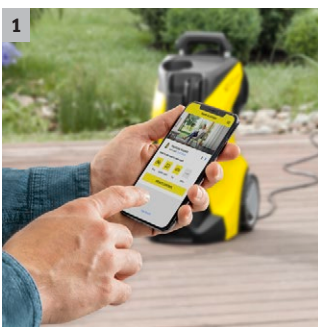

## K 3 Power Control

Tlaková myčka K 3 Power Control s poradcem v mobilní aplikaci Kärcher Home & Garden, která poskytuje praktické tipy pro ještě efektivnější výsledky čištění, tlakovou pistolí G 120 Q Power Control, pracovním nastavcem Vario Power Jet a rotační tryskou.

### 2 Vysokotlaká pistole Power Control a pracovní nástavec s funkcí Quick Connect

- Optimální nastavení pro každý povrch. 3 tlakové stupně a jeden stupeň čistícího prostředku.
- Úplné ovládání: Ruční displej zobrazuje provedená nastavení.