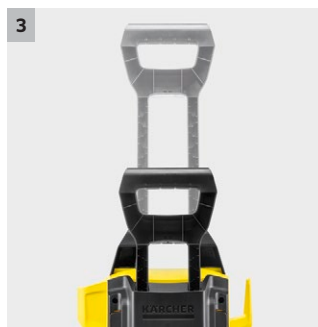

## K 3 Power Control

Tlaková myčka K 3 Power Control s poradcem v mobilní aplikaci Kärcher Home & Garden, která poskytuje praktické tipy pro ještě efektivnější výsledky čištění, tlakovou pistolí G 120 Q Power Control, pracovním nastavcem Vario Power Jet a rotační tryskou.

### 2 Vysokotlaká pistole Power Control a pracovní nástavec s funkcí Quick Connect

- Optimální nastavení pro každý povrch. 3 tlakové stupně a jeden stupeň čistícího prostředku.
- Úplné ovládání: Ruční displej zobrazuje provedená nastavení.