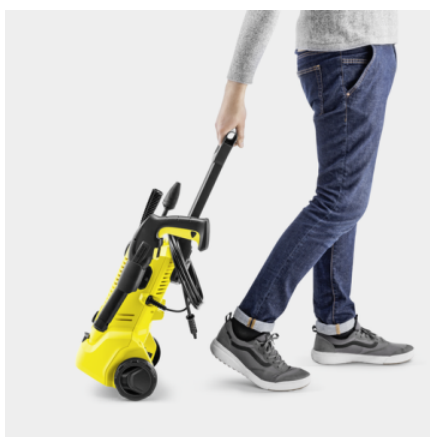

Vybavení

Sada pro auto		Mycí kartáč, pěnovací tryska, autošampon (0,5 l)
Vysokotlaká pistole		G 120 Q
Jednoduchý pracovní nástavec		■
Rotační tryska		■
Vysokotlaká hadice	m	4
Quick Connect na straně přístroje		■
Dávkování čistícího prostředku prostřednictvím integrovaný vodní filtr pro ochranu čerpadla čistíče před nečistotami		Pěnovací tryska
Adaptér připojení k zahradní hadici A3/4"		■

■ Obsaženo v objemu dodávky.

Čistě uklizeno

- Hadice, stříkací lana, spouštěcí pistole a kabely můžete skladovat přehledně a s úsporou místa.

Velká kola

- Pro bezpečnou a komfortní přepravu i na nerovném terénu jako např. zahradních cestách.
- Snadná ovladatelnost.

Systém Quick Connect

- Vysokotlaká hadice se dá rychle a pohodlně přicvaknout a zase odcvaknout k přístroji a do pistole. To šetří čas a úsilí.
- Komfortní nanášení čisticích prostředků.

PŘÍSLUŠENSTVÍ K K 2 PREMIUM CAR 1.673-533.0