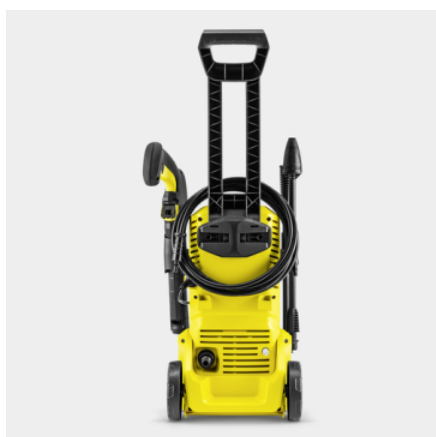

Vybavení

Sada pro auto		Mycí kartáč, pěnovací tryska, autošampon (0,5 l)
Vysokotlaká pistole		G 120 Q
Jednoduchý pracovní nástavec		■
Rotační tryska		■
Vysokotlaká hadice	m	4
Quick Connect na straně přístroje		■
Dávkování čistícího prostředku prostřednictvím integrovaný vodní filtr pro ochranu čerpadla čistíče před nečistotami		Pěnovací tryska
Adaptér připojení k zahradní hadici A3/4"		■

■ Obsaženo v objemu dodávky.

Čistě uklizeno

- Hadice, stříkací lana, spouštěcí pistole a kabely můžete skladovat přehledně a s úsporou místa.

Velká kola

- Pro bezpečnou a komfortní přepravu i na nerovném terénu jako např. zahradních cestách.
- Snadná ovladatelnost.