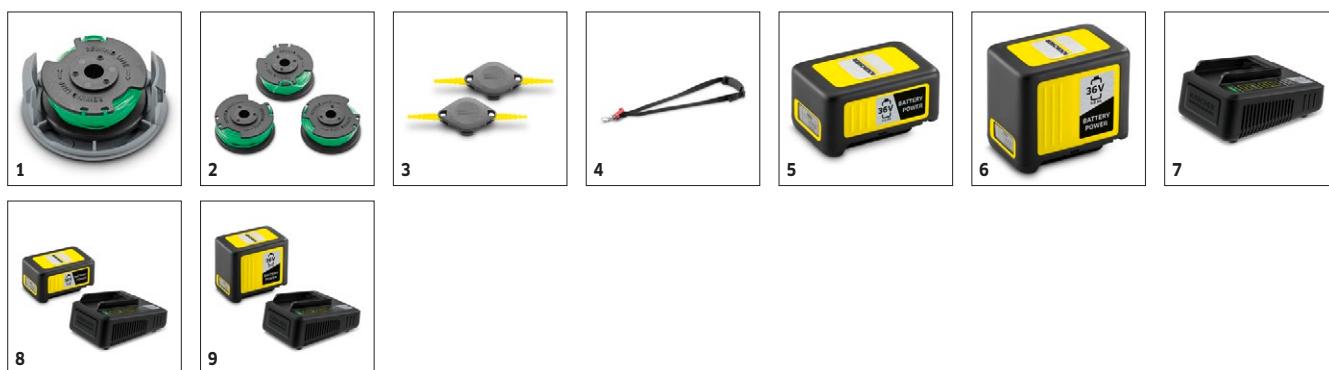

Vybavení

Cívka se strunou	■
Oblouk na ochranu rostlin	■
Další rukojeť	■
Ramenní popruh	■

■ Obsaženo v objemu dodávky. * Okraj trávníku

LTR 36-33 AKU VERZE

1.444-350.0

KÄRCHER

			Objednáací číslo						Cena	
Strunová sekačka										
Cívka pro LTR 36 Battery	1	2.444-015.0							Díky kroucené struně a automatickému posunu je cívka s krytem pro strunovou sekačku 36 V Kärcher Battery Power perfektní pracovní nástroj pro špatně přístupná místa na zahradě.	<input checked="" type="checkbox"/>
Cívka pro LTR 36 Battery, sada 3 ks	2	2.444-017.0							Cívka v balení po třech kusech s kroucenou strunou zabezpečuje čisté výsledky na špatně přístupných místech. Je vhodná pro všechny sekačky 36 V Kärcher Battery Power.	<input type="checkbox"/>
Nůž pro LTR sada 2 ks	3	2.444-022.0							Bují na zahradě divoký porost na místech, která jsou špatně dostupná? Ne po použití nože s dvojitou čepelí, přizpůsobeného pro všechny strunové sekačky 18 V a 36 V Kärcher Battery Power.	<input type="checkbox"/>
Príslušenství -Zahradní nářadí obecně										
Ramenní popruh	4	2.445-242.0							Odlehčete svůj náklad pohodlným a ergonomickým ramenním popruhem, což vám umožní pracovat po dlouhou dobu bez únavy. Kompatibilní s mnoha zahradními nástroji poháněnými bateriemi Kärcher.	<input checked="" type="checkbox"/>
Baterie										
Baterie 36V / 2,5Ah	5	2.445-030.0							36 V / 2,5 Ah výměnná baterie s inovativní technologií Real Time Technology s LCD displejem a zobrazením stavu baterie. Vhodné k využití ve všech zařízeních s bateriovou platformou Kärcher 36 V.	<input type="checkbox"/>
Baterie 36V / 5,0Ah	6	2.445-031.0							36 V / 5,0Ah výměnná baterie s inovativní technologií Real Time Technology s LCD displejem a zobrazením stavu baterie. Vhodné k využití ve všech zařízeních s bateriovou platformou Kärcher 36 V.	<input type="checkbox"/>
Nabíječky										
Rychlonabíječka 36 V	7	2.445-033.0							Rychlonabíječka dokáže nabít baterie 36 V / 2,5 Ah na 80 % již za 48 min. Je vhodná i pro všechny ostatní Kärcher baterie 36 V.	<input type="checkbox"/>
Starterkit Baterie a nabíječka										
Starter kit Battery Power 36/25	8	2.445-064.0							Starter Kit Battery Power 36/25 obsahuje vyměnitelnou baterii 36 V / 2,5 Ah Battery Power a 36V rychlonabíječku. Pro všechna zařízení na platformě Kärcher 36 V.	<input type="checkbox"/>
Starter kit Battery Power 36/50	9	2.445-065.0							Starter Kit Battery Power 36/50 vč. vyměnitelné baterie 36 V / 5,0 Ah Battery Power a 36V rychlonabíječky. Hodí se pro použití ve všech zařízeních bateriové platformy Kärcher 36 V.	<input type="checkbox"/>