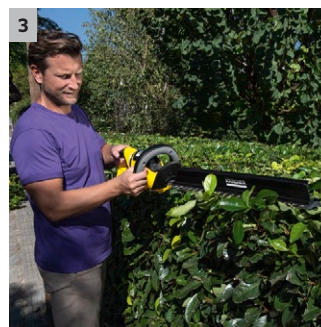

## HGE 36-60 AKU Set

AKU nůžky na živý plot HGE 36-60 Battery Set včetně baterie 36 V a rychlonabíječky, s rukojetí otočnou o 180°, sběrnou lištou a dvoustupňovou regulací rychlosti.

### 2 Otočná rukojeť

- Rukojeť lze pro pohodlný pracovní postoj otočit v několika stupních o 180°.

### 3 Sběrná lišta

- Přemísťuje ostříhané části živého plotu, které by jinak padaly do plotu, pohodlně na zem před uživatele.

### 4 Funkce řezání

- Obzvláště praktické u živých plotů s jednotlivými silnějšími větvemi.