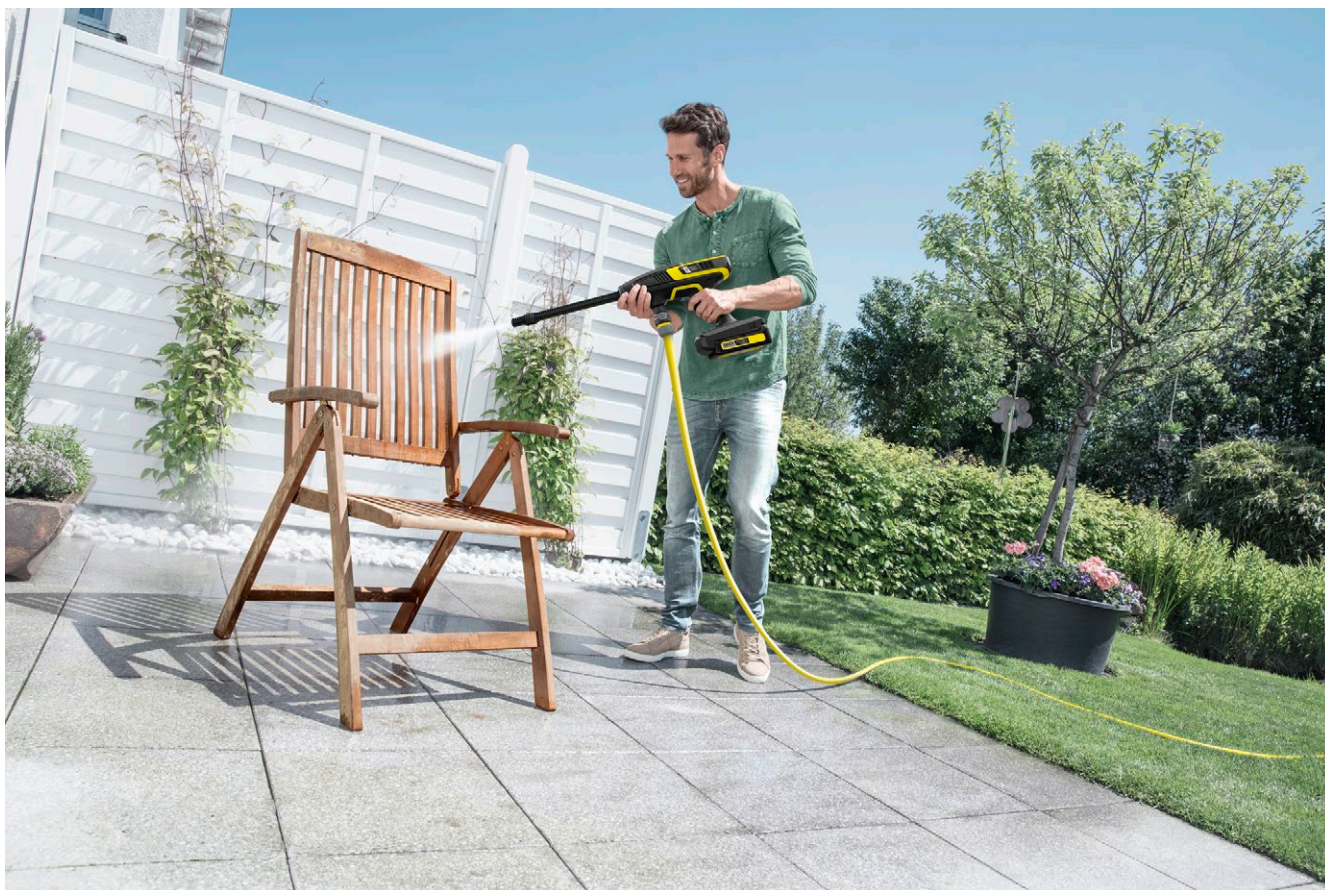

KHB 6 AKU verze

- Bateriové napájení, baterii a nabíječku lze zakoupit jako zvláštní příslušenství
- Kompatibilní s platformou Kärcher 18 V Battery Power
- Kompaktní a lehký - ideální pro průběžné čištění.

Technické údaje

Objednací číslo	1.328-010.0	
EAN kód	4054278636740	
Tlak	bar	Max. 24 /
Rozsah tlaku		Střední tlak
Průtok	l/h	Max. 200
Napětí	V	18
Časovač na jedno nabití baterie		Max. 30 (2,5 Ah) / Max. 60 (5,0 Ah)
Hmotnost bez příslušenství	kg	1,3
Hmotnost včetně obalu	kg	1,98
Rozměry (D x Š x V)	mm	302 × 89 × 252

Vybavení

Integrovaný vodní filtr	■
Adaptér připojení k zahradní hadici A3/4"	■
Tryska s plochým paprskem	■
Rotační tryska QC Handheld	■
■ Obsaženo v objemu dodávky.