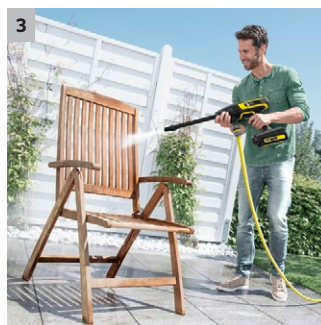

1 Výměnná baterie 18 V Battery Power

- Real Time Technology s LCD bateriovým displejem: zbývající doba chodu, zbývající doba nabití baterie a kapacita baterie.
- Výkonná s dlouhou životností díky lithium-iontovým článkům.

2 Efektivnější a optimálně nastavitelný střední tlak

- Maximálně 24 bar pro efektivní, mobilní a jednoduché průběžné čištění.
- Jednoduše vyměnitelné trysky Quick Connect.

3 Lehké a inovativní provedení zařízení

- Maximálně neomezený pohyb a flexibilita při čištění.
- Ruční bateriová tlaková myčka pro průběžné čištění.

4 Příslušenství pro širokou škálu aplikací

- Pro schodiště a menší plochy: PS 20 Handheld.
- Ruční nástavec Multi Jet MJ 24 Handheld s 5 různými tryskami.