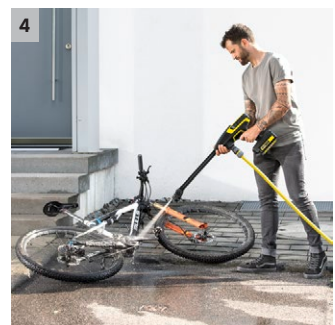

## KHB 6 AKU verze

AKU ruční tlaková myčka KHB 6 je vhodná pro průběžné čištění bez nutnosti připojení k elektrickému proudu. Baterie není součástí balení.

### 2 Efektivnější a optimálně nastavitelný střední tlak

- Maximálně 24 bar pro efektivní, mobilní a jednoduché průběžné čištění.
- Jednoduše vyměnitelné trysky Quick Connect.

### 3 Lehké a inovativní provedení zařízení

- Maximálně neomezený pohyb a flexibilita při čištění.
- Ruční bateriová tlaková myčka pro průběžné čištění.

#### Vybavení

<b>Integrovaný vodní filtr</b>	■
<b>Adaptér připojení k zahradní hadici A3/4"</b>	■
<b>Tryska s plochým paprskem</b>	■
<b>Rotační tryska QC Handheld</b>	■
■ Obsaženo v objemu dodávky.	