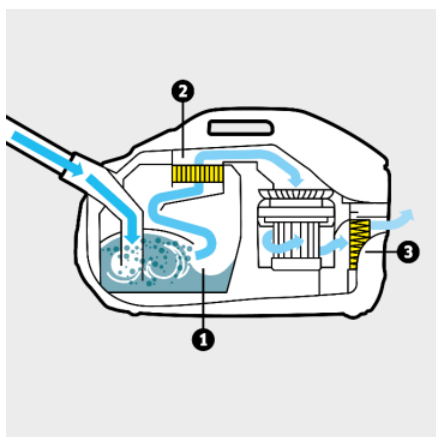

Vícestupňový filtrační systém sestávající z inovativního vodního filtru, vymývatelného mezifiltru a filtru HEPA 13

- Filtruje 99,95 % prachu ze vzduchu.
- Stará se o čerstvý a čistý vzduch a příjemné klima v místnosti.
- Vhodný pro alergiky.