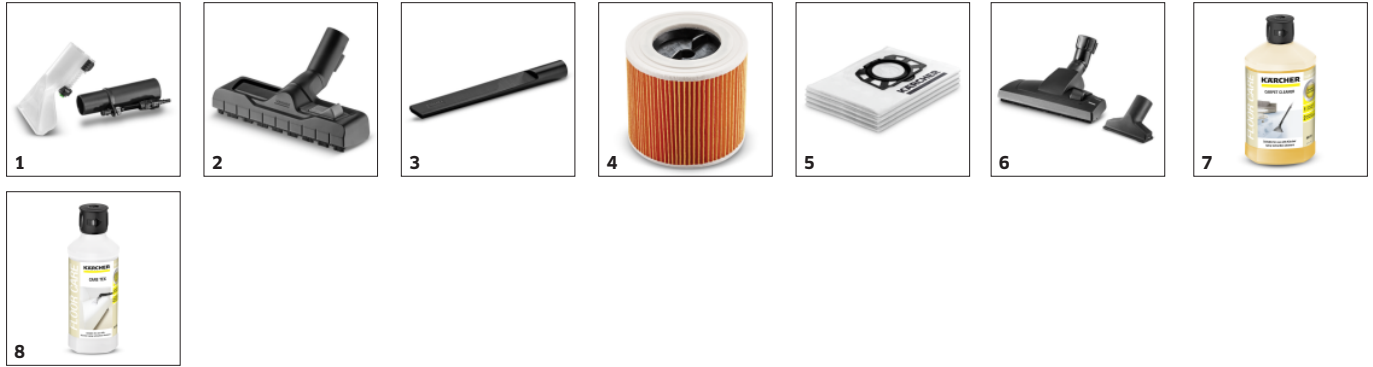

PŘÍSLUŠENSTVÍ K SE 4001 PLUS LIMITED EDITION 1.081-138.0

		Číslo produktu		
VYSAVAČE				
Hubice				
Hubice na čištění čalounění (extrakční)	1	2.885-018.0	Autosedačky, pohovky i čalounění opět zazáří novotou. Spolu s tepovači čistí textilní povrchy skutečně do hloubky vláken.	■
Přepínatelná hubice pro vysávání mokrych a suchých nečistot	2	2.863-000.0	Pohodlné čištění všech domácích povrchů. Přepínatelná hlavice se snadno přizpůsobí čištěnému povrchu i různým druhům nečistot. Kompatibilní se všemi vysavači řady Home & Garden.	□
Extra dlouhá spárová hubice	3	2.863-306.0	Nečistoty v těžko dostupných místech nezůstanou bez povšimnutí. Vyčistíte spáry, skuliny i meziprostory skutečně precizně.	□
Filtry				
Patronový filtr WD/SE	4	2.863-303.0	Patronový filtr umožňuje vysávání bez nutnosti dodatečné výměny filtru. Je vhodný pro mokré a suché vysavače Kärcher WD 2 Plus, WD 3, KWD 1-KWD 3 a sprejové extrakční čističe SE 4001 a SE 4002.	□
Vliesové sáčky WD 2/3 4ks	5	2.863-314.0	Vliesové filtrační sáčky extrémně odolné proti roztržení byly vyvinuty speciálně pro mokré a suché vysavače Kärcher WD 2 Plus, WD 3, WD 3 Battery a KWD 1-KWD 3 a také pro sprejové extrakční čističe SE 4001/SE 4002.	□
Sady příslušenství				
Hubice na koberce a čalounění	6	2.863-002.0	Pohodlné čištění všech domácích textilií. Multifunkční sada dvou hubic pro vysavače řady Home & Garden je vhodná na koberce, pohovky, autosedačky i čalounění.	□
ČIŠTĚNÍ KOBERCŮ A ČALOUNĚNÍ				
Čistič koberců RM 519	7	6.295-771.0	Koberce, čalounění i auto opět zazáří novotou. Snadné použití, rychlé schnutí, skvělé výsledky.	○
PÉČE O KOBERCE A ČALOUNĚNÍ				
Impregnač koberců Care Tex RM 762	8	6.295-769.0	Vysoce účinná preventivní ochrana vašich domácích textilií. Zanechává ochranný film odpuzující nečistoty na kobercích, čalounění i autosedačkách. Výrazně tak usnadňuje jejich čištění.	○

■ Obsaženo v objemu dodávky. □ Volitelné příslušenství ○ Čisticí prostředky